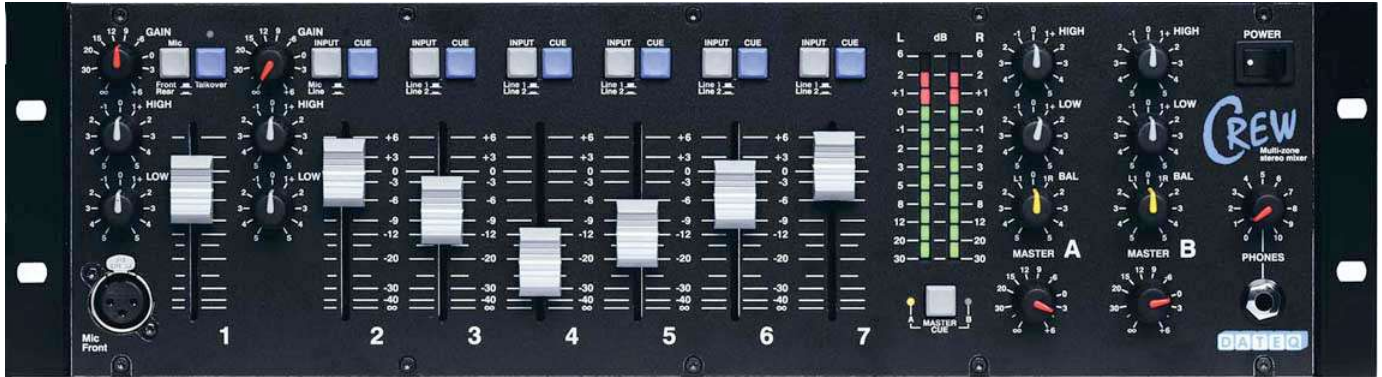

7 kanaals 2-zone mixer

CREW

De DATEQ Crew is een zevenkanaals 19-inch mixer. Hij is zeer geschikt voor gebruik in kroegen, dansscholen, congrescentra etc. The Crew is uitgerust met drie microfooningangen en 11 stereo line-ingangen.

Kanaal 1 heeft een talk-over circuit om de spraakverstaanbaarheid te verbeteren. Dit circuit dat wordt geactiveerd wanneer er audio binnenkomt op het microfoonsignaal van kanaal 1. Het zorgt ervoor dat dit signaal alle andere wegdrukt. De talk-over-functie kan worden uitgeschakeld met de TalkOver-schakelaar aan de voorkant.

De stereo Master A-uitgang beschikt over gebalanceerde XLR- en ongebalanceerde tulp uitgangen. De gebalanceerde uitgang maakt het mogelijk om lange signaalkabels te gebruiken zodat de versterkers geplaatst kunnen worden dicht bij de luidsprekers. Master B en de optionele uitgangszones zijn uitgerust met ongebalanceerde tulp connectoren.

Standaard zijn er twee uitgangszones beschikbaar (master A en master B). Deze zones hebben een dubbele equalizer, balans en gain-control. Daarnaast kunnen er maximaal vier uitgangsmodule (uitgangszones) worden toegevoegd. Het volume van deze extra zones is extern instelbaar (met een potentiometer of een externe regelspanning).